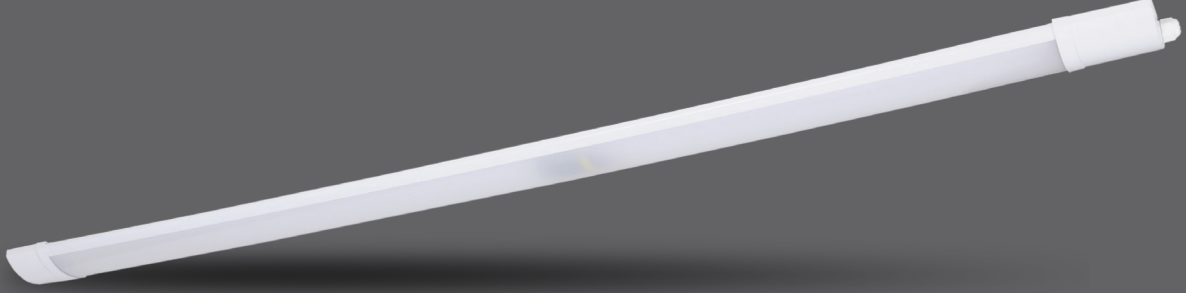

Batten Luminaires Bant Armatürler Linea G3

Mechanical Specifications Mekanik Özellikler

Body	Gövde	PC
IP Rating	IP Sınıfı	IP65
IK Rating	IK Gövde Sınıfı	-
Fire Protection	Alev Koruması	650°C
Cable Gland	Kablo Rakor	-
Cable	Kablo	2x0,75mm ²
RAL Code	Ral Kodu	9016
Mounting Type	Montaj Tipi	Surface Mounted / Pendant Sıva Üstü / Sarkıt

Optical Specifications Optik Özellikler

Light Source	Işık Kaynağı	Mid Power LED
Reflector	Reflektör	-
Lens	Lens	-
Diffuser	Difüzör	Opal
CRI		>80
Colour Temperature	Renk Sıcaklığı	4000K / 6500K
Photobiological Risk Group	Fotobiyolojik Risk Grubu	RG1
Beam Angle	Işık Açısı	135°