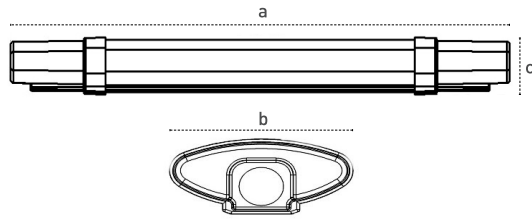

Batten Luminaires Bant Armatürler Linea G3

Mechanical Specifications Mekanik Özellikler

Body	Gövde	PC
IP Rating	IP Sınıfı	IP65
IK Rating	IK Gövde Sınıfı	-
Fire Protection	Alev Koruması	650°C
Cable Gland	Kablo Rakor	-
Cable	Kablo	2x0,75mm ²
RAL Code	Ral Kodu	9016
Mounting Type	Montaj Tipi	Surface Mounted / Pendant Sıva Üstü / Sarkıt

Code No Ürün Kodu	Power Güç (W)	Luminous Flux Işık Akısı (lm)	Colour Temp. Renk Sıcaklığı (K)	Efficacy Etkinlik Faktörü (lm/W)	Dimensions Boyutlar (mm) axbxc	Pcs / Pack Koli Adedi	Package Vol. Koli Hacmi (m ³)	Package Weight Koli Ağırlığı (kg)
113655	36	3600	4000	100	1133x75x25	20	0,069	7,8
113654	36	3600	6500	100	1133x75x25	20	0,069	7,8

Product codes can change by the kelvins, dimensions, or options. Please get in contact with the sales team.
Technical values has tolerance +-%7 by the operating conditions.

Ürün kodları kelvin, boyut ve opsiyonlar için değişebilir. Lütfen satış ekibi ile iletişime geçiniz.
Teknik sonuçlar çalışma koşullarına bağlı olarak +-%7 toleransa sahiptir.

All your lighting needs in one address.
Tüm aydınlatma ihtiyaçlarınız için tek adres.

Technical Drawing

Teknik Çizim

Light Distribution Curve

Işık Şiddeti Dağılım Eğrisi

180.00 0.0 270.0 90.0 36W η :100.00 %