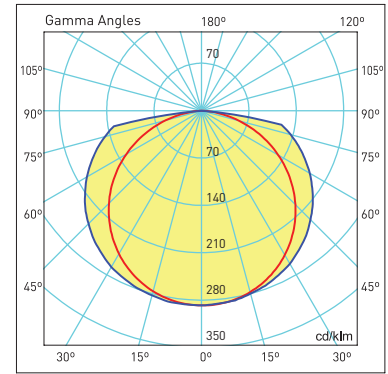

Code No Ürün Kodu	Power Güç (W)	Luminous Flux Işık Akısı (lm)	Colour Temp. Renk Sıcaklığı (K)	Efficacy Etkinlik Faktörü (lm/W)	Dimensions Boyutlar (mm) axbxc	Pcs / Pack Koli Adedi	Package Vol. Koli Hacmi (m ³)	Package Weight Koli Ağırlığı (kg)
113655	36	3600	4000	100	1133x75x25	20	0,069	7,8
113654	36	3600	6500	100	1133x75x25	20	0,069	7,8

All your lighting needs in one address.
Tüm aydınlatma ihtiyaçlarınız için tek adres.

Technical Drawing

Teknik Çizim

Light Distribution Curve

Işık Şiddeti Dağılım Eğrisi

180.00 0.0 270.0 90.0 36W η :100.00 %